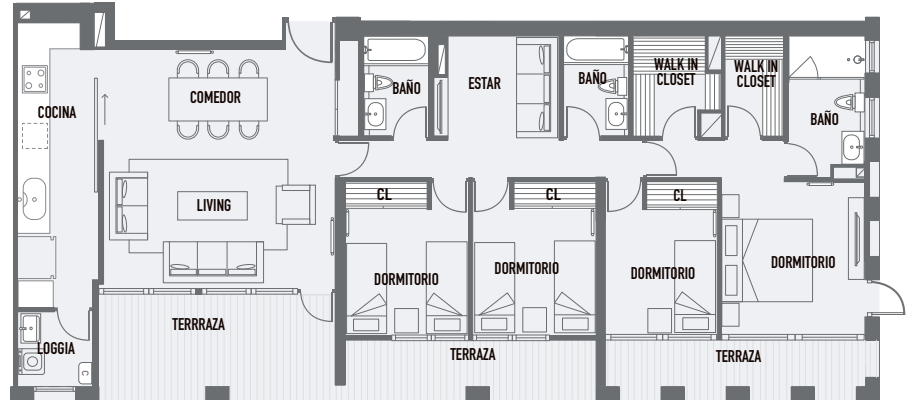

PLANO DE PLANTA DEPARTAMENTO

TIPO C

Departamento Base / Tipo C

Depto. 101

*Superficie Útil:	119,70 m ²
Superficie Terraza:	26,90 m ²
Superficie Loggia:	2,70 m ²
Superficie Jardín:	139,60 m ²
Superficie Total:	288,90 m ²

*Plano corresponde a Depto. 101

"Imágenes, textos, especificaciones técnicas y dimensiones son meramente ilustrativas, informativas y aproximadas, no constituyendo necesariamente una representación exacta de la realidad, pudiendo éstas ser modificadas por requerimientos del proyecto. Lo anterior se informa en virtud de lo dispuesto en la ley N° 19.496 y 19.472"