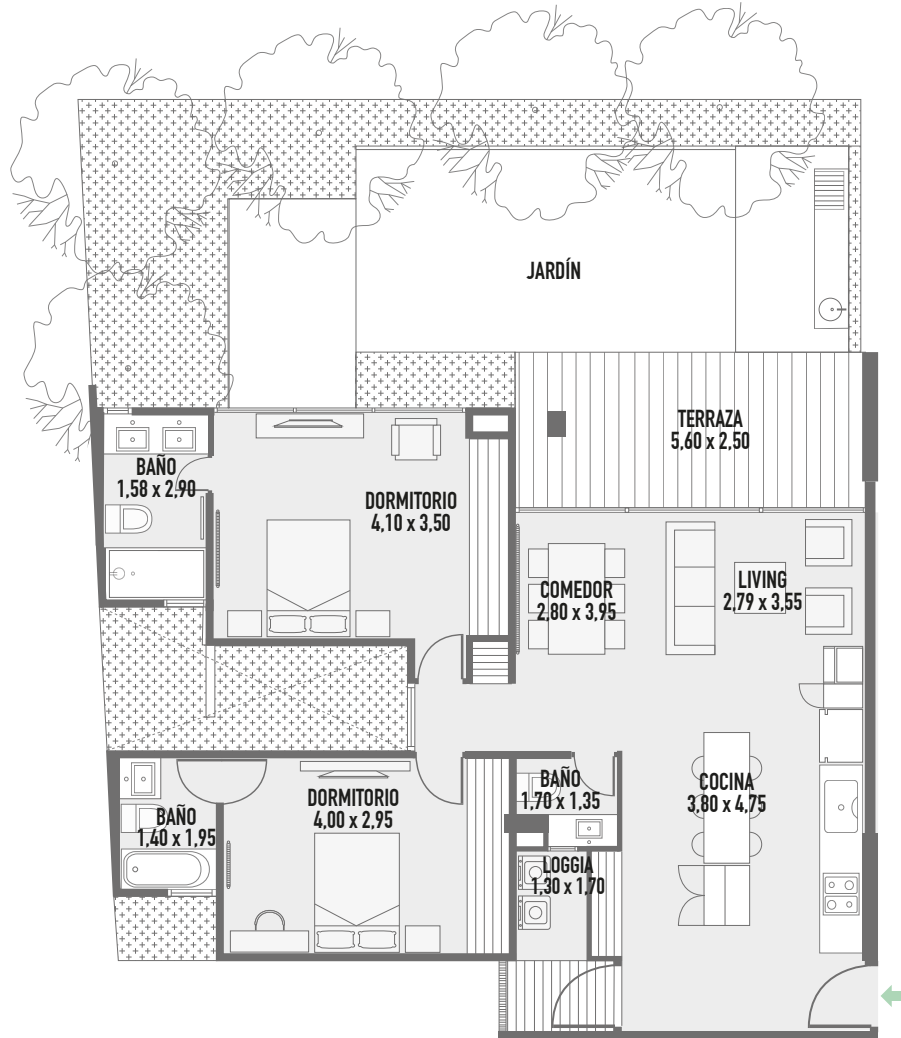

PLANO DE PLANTA DEPARTAMENTO

TIPO D

Departamento Base / Tipo D

DEPARTAMENTO TIPO D
Deptos. 106

Superficie Interior:	89,55 m ²
Superficie Loggia:	2,20 m ²
Superficie Terraza acceso:	2,19 m ²
Superficie Terraza:	14,09 m ²
Superficie Jardín:	68,18 m ²
Superficie Total:	176,21 m ²

*Plano corresponde a Depto. 106

"Imágenes, textos, especificaciones técnicas y dimensiones son meramente ilustrativas, informativas y aproximadas, no constituyendo necesariamente una representación exacta de la realidad, pudiendo éstas ser modificadas por requerimientos del proyecto. Lo anterior se informa en virtud de lo dispuesto en la ley N° 19.496 y 19.472"